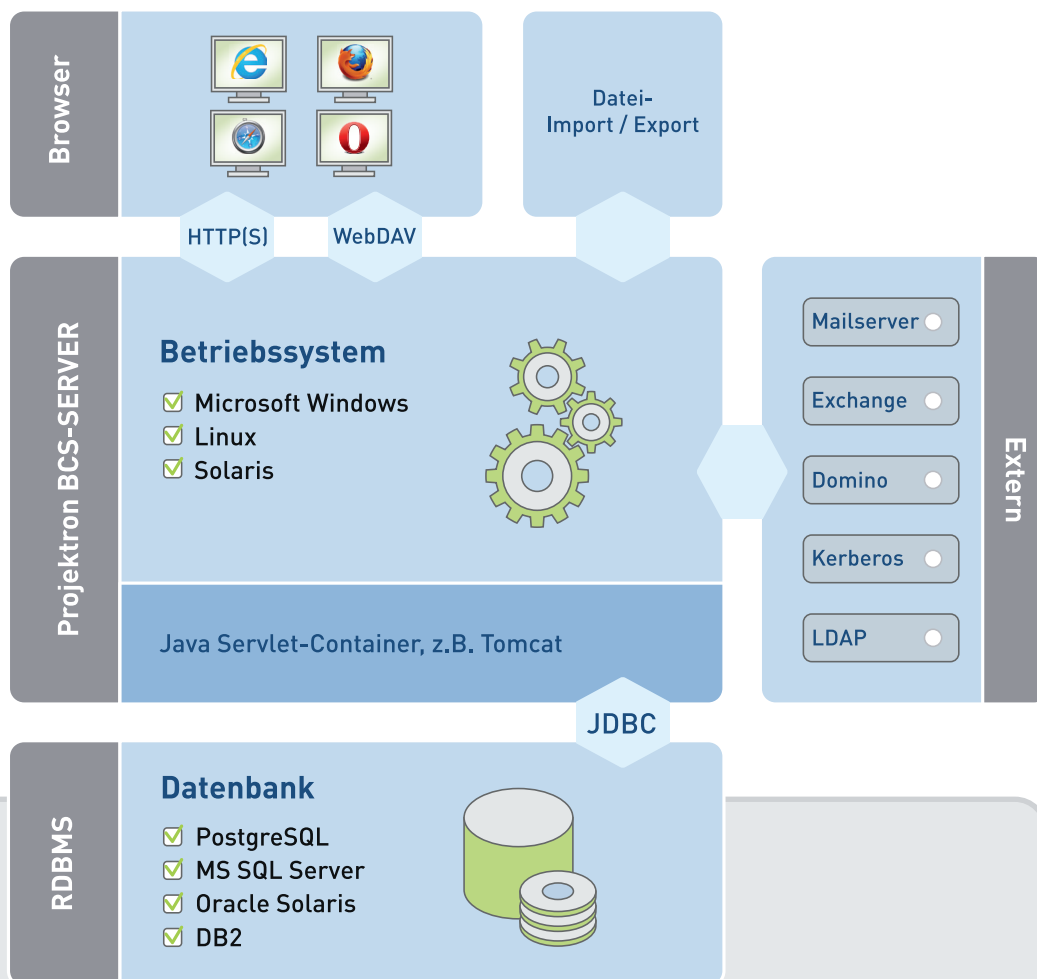

# Webbasiertes Projektmanagement

mit Projektron BCS

Das ganze Projekt in einer Software.

## ■ Systemarchitektur Projektron BCS

Projektron BCS ist eine vollständig webbasierte Software auf Java-Basis. Die Mitarbeiter greifen über den Browser auf Ihre Projektdaten zu. Durch den modularen Aufbau und die Konfiguration passt sich Projektron BCS an Ihre Organisation an.

- ✓ plattformunabhängig
- ✓ skalierbar
- ✓ erweiterbar
- ✓ Standardschnittstellen
- ✓ anpassbare Oberfläche

- ✓ Java-Implementation
- ✓ XML-konfigurierbare Oberfläche
- ✓ Ajax-Technologie
- ✓ Asynchrone Prozesse

# Projektron GmbH

Projektron ist ein Softwarehersteller aus Berlin, der die webbasierte Projektmanagement-Software Projektron BCS entwickelt. Über 400 Kunden planen und koordinieren ihre Projekte mit Projektron BCS. Unsere Entwicklungsleitlinie ist: „Ergonomische Software auf Basis moderner Technologie.“